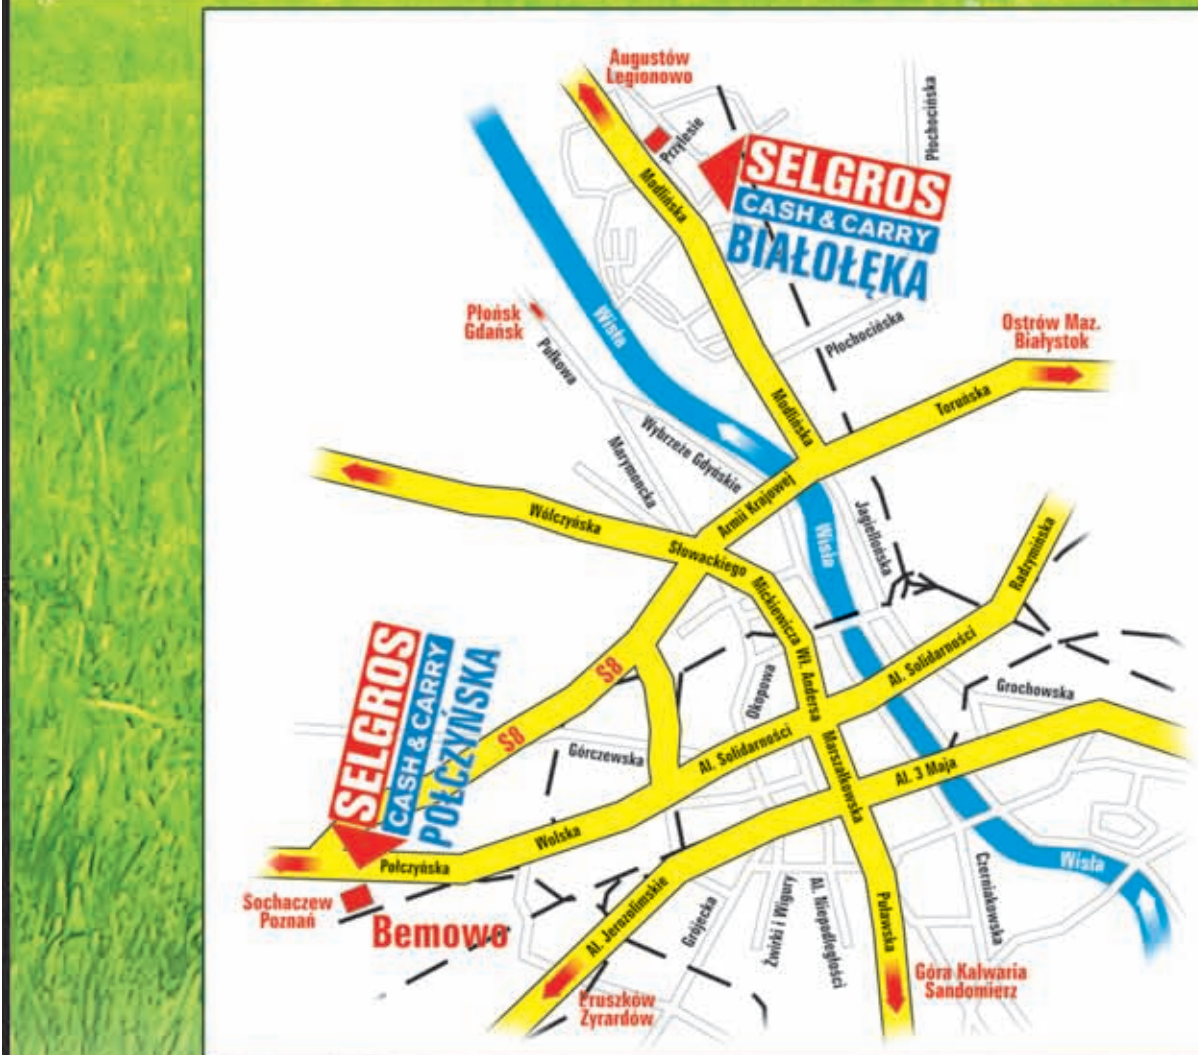

STAŁY ASORTYMENT
**ARTYKUŁÓW
OGRODOWYCH**
Zapraszamy do namiotu
przy hali Selgros

**PŁOT
MYŚLIWSKI**
■ wymiary:
250 x 80 cm
22553051 **28.90**
1 szt. z VAT 35.55

**PŁOT PROSTY
FRIESLAND**
■ wymiary:
180 x 180 cm
23200942 **27.99**
1 szt. z VAT 34.43

**HUŚTAWKA
APART PLUS**
33079849 **449.00**
1 szt. z VAT 552.27

DOMEK FLORALIE
■ wymiary:
160 x 160 x 150 cm
■ domek z werandą
i ogródkiem
81057424 **799.00**
1 szt. z VAT 982.77